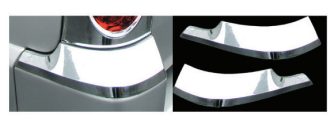

## 크롬류 Chrome Parts

크롬테일램프커버  
Chrome Tail Lamp Cover

2005년형 산타페용 테일 램프커버 (Santafe 2005)  
렉스턴용 테일 램프커버 (Rexton)  
뉴스포티지용 테일 램프커버 (Sportage)

크롬리어범퍼몰딩  
Lear Bumper Molding

무쏘 스포츠용 리어 범퍼몰딩 (Musso Sports)  
쏘렌토용 리어 범퍼몰딩 (Sorento)  
렉스턴용 리어 범퍼몰딩 (Rexton)