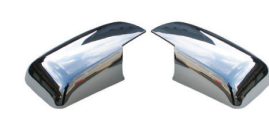

## 크롬류 Chrome Parts

크롬테일램프커버  
Chrome Tail Lamp Cover

2005년형 산타페용 테일 램프커버 (Santafe 2005)  
렉스턴용 테일 램프커버 (Rexton)  
뉴스포티지용 테일 램프커버 (Sportage)

크롬리어범퍼몰딩  
Lear Bumper Molding

무쏘 스포츠용 리어 범퍼몰딩 (Musso Sports)  
쏘렌토용 리어 범퍼몰딩 (Sorento)  
렉스턴용 리어 범퍼몰딩 (Rexton)

사이드미러커버  
Side Mirror Cover

산타페용 사이드 밀러 커버 (Santafe)  
스포티지용 사이드 밀러 커버 (Sportage)  
쏘렌토용 사이드 밀러 커버 (Sorento)